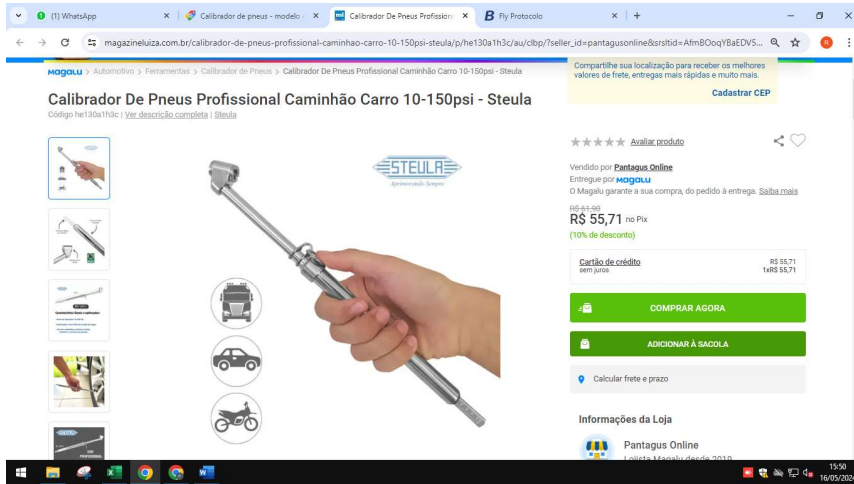

<https://www.ferramentaskennedy.com.br/calibrador-de-pressao-profissional-manual-de-pneu-worker/p>