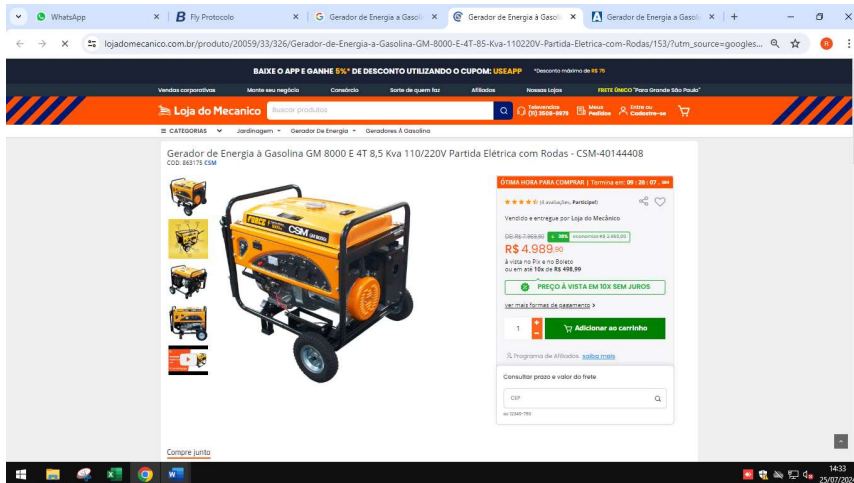

<https://www.dutramaquinas.com.br/p/gerador-de-energia-8-5-kva-a-gasolina-partida-eletrica-com-bateria-g8500p-970712403?gad_source=1&gclid=CjwKCAjw74e1BhBnEiwAbqOAJiCUCzwBb4L_nRYMgiU0JWw8NEQysX60IqiyiaquhujYk_R7VnIA3RoC5R4QAvD_BwE>