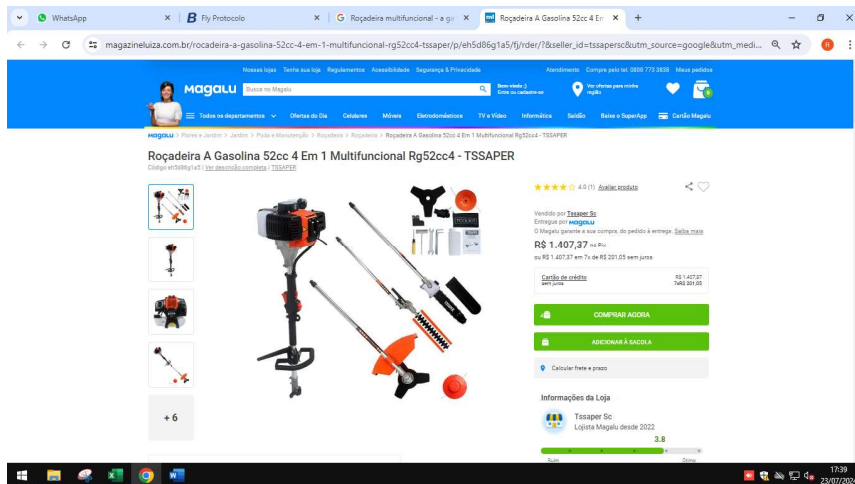

Item 311) ROLO ANTIGOTA POLIAMIDA

<https://www.americanas.com.br/produto/7489711432/rolo-de-pintura-antigota-poliamida-23cm-atlas?pfm_carac=rolo-antigota->