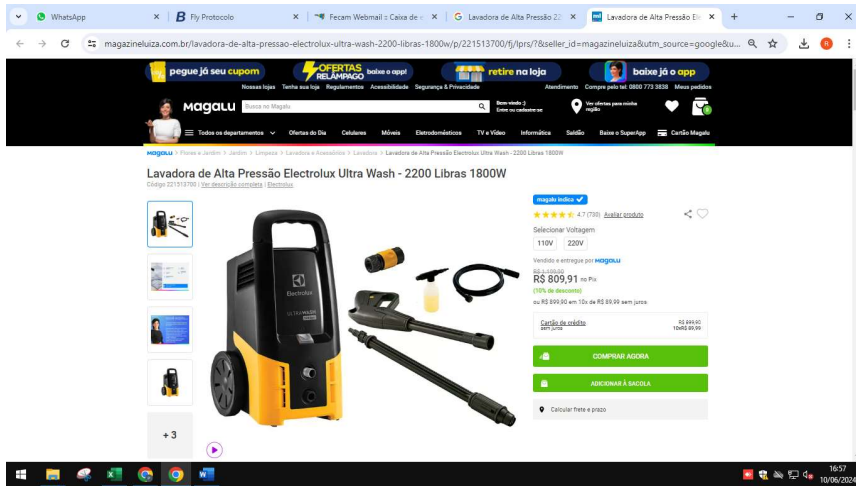

Item 231) Lavadora de alta pressão com aproximadamente 3600 PSI a gasolina com rodas 14 HP - Mangueira com aproximadamente 10 metros de comprimento.

<https://www.magazineluiza.com.br/lavadora-alta-pressao-gasolina-lgv-3600-vonder/p/bk349h5623/fj/lprs/?&seller_id=lojadeltatop&utm_source=google&utm>