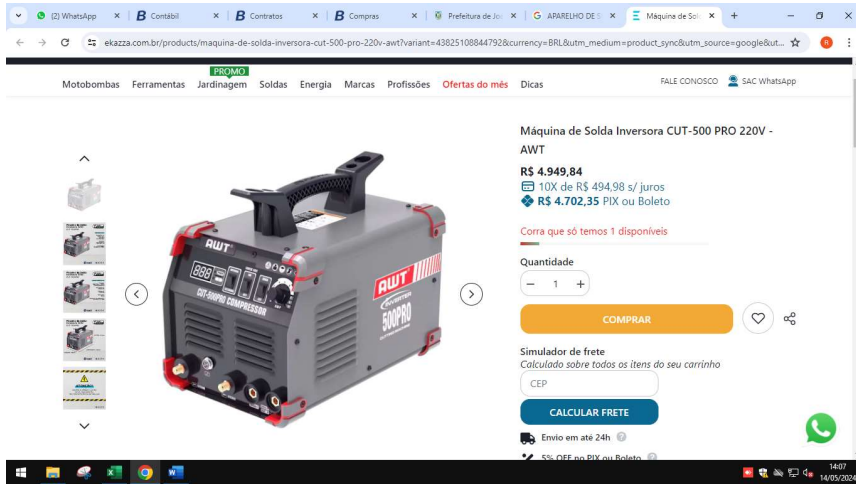

**Alicate Universal 8 POL Isolado 1000V TRAMONTINA**

★★★★★ Anote este produto!

R\$ 37,22 em até 1x de R\$ 37,22 sem juros no cartão de crédito

**R\$ 33,50**  
(sem taxa de serviço)

10% no PIX ou Boleto

DISPONIBILIDADE EM ESTOQUE

SKU: 84372

1 **ADICIONAR AO CARRINHO** **COMPRAR**

ITEM 11) Ancinho leve 14 dentes com cabo 150 cm

[https://www.lojadomecanico.com.br/produto/76592/33/594/Ancinho-Curvo-Leve-14-Dentes-com-Cabo-150-cm/153/?utm\\_source=googleshopping&utm\\_medium=cpc&utm\\_campaign=%5BPMA%5D%5BROAS%5D+ESCADAS&gad\\_source=1&gclid=CjwKCAjwi\\_exBhA8EiwA\\_kU1MljF52Nk6UqrpaulgTq31eRveO4gwh7Ti6B0GoPuW7lyk0Cb\\_fzZ0xoCatoQAvD\\_BwE](https://www.lojadomecanico.com.br/produto/76592/33/594/Ancinho-Curvo-Leve-14-Dentes-com-Cabo-150-cm/153/?utm_source=googleshopping&utm_medium=cpc&utm_campaign=%5BPMA%5D%5BROAS%5D+ESCADAS&gad_source=1&gclid=CjwKCAjwi_exBhA8EiwA_kU1MljF52Nk6UqrpaulgTq31eRveO4gwh7Ti6B0GoPuW7lyk0Cb_fzZ0xoCatoQAvD_BwE)

ITEM 12) APARELHO DE SOLDA ARCO ELÉTRICO 500 AMPERES ELETRODO/TIG

[https://www.ekazza.com.br/products/maquina-de-solda-inversora-cut-500-pro-220v-awt?variant=43825108844792&currency=BRL&utm\\_medium=product\\_sync&utm\\_source=google&utm\\_content=sag\\_organic&utm\\_campaign=sag\\_organic&gad\\_source=1&gclid=CjwKCAjwl4yyBhAgEiwADSEjelescD1jRlLvOaQE1tseBM9pA0ajmlMRiu4PXhHjW9ddTxqtWT0xPhoC3FIQAvD\\_BwE](https://www.ekazza.com.br/products/maquina-de-solda-inversora-cut-500-pro-220v-awt?variant=43825108844792&currency=BRL&utm_medium=product_sync&utm_source=google&utm_content=sag_organic&utm_campaign=sag_organic&gad_source=1&gclid=CjwKCAjwl4yyBhAgEiwADSEjelescD1jRlLvOaQE1tseBM9pA0ajmlMRiu4PXhHjW9ddTxqtWT0xPhoC3FIQAvD_BwE)