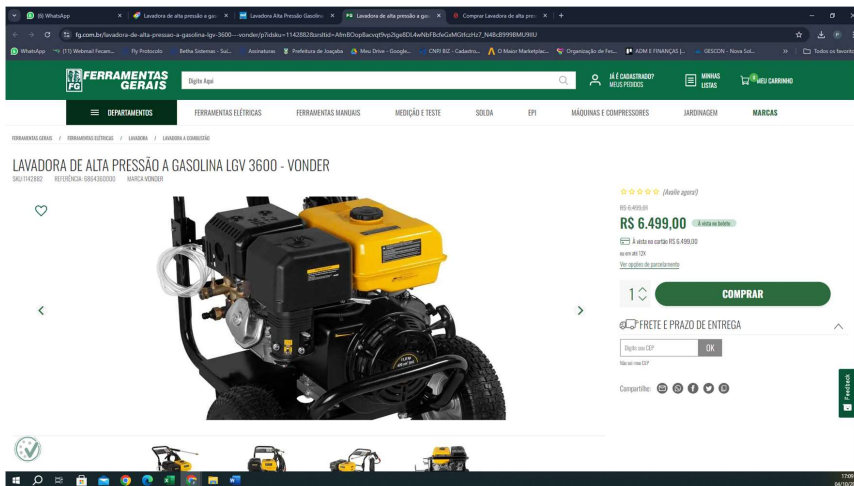

<https://www.angangueraferramentas.com.br/produto/lavadora-de-alta-pressao-a-gasolina-14hp-3600-libras-248bar-3600rpm-lgv-3600-vonder->