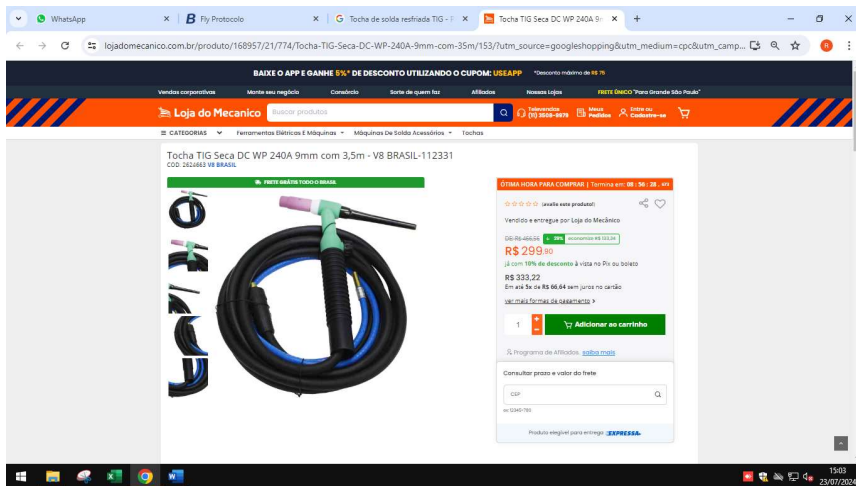

Item 329) TORQUES ARMADOR 12

<https://www.amazon.com.br/FOXLUX-F45-02-Torques-De-Armador/dp/B082WYB428/ref=asc_df_B082WYB428/?tag=googleshopp00-20&linkCode=df0&hvadid=647416699119&hvpos=&hvnetw=g&hvrnd=424829219419323724>